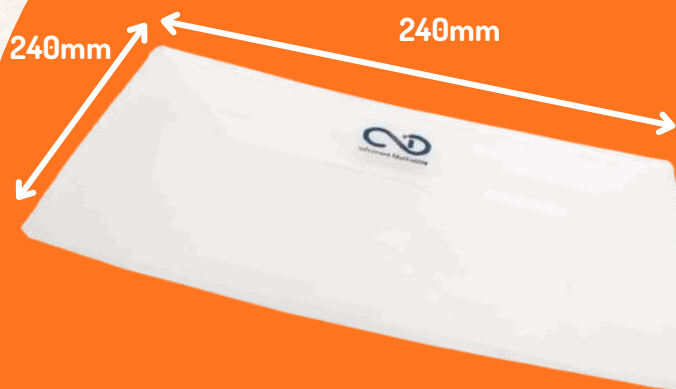

## Informations produit :

- Largeur : 240 mm
- Longueur : 240 mm
- Poids : 99 Grammes
- Matière : Polypropylène PP5
- Résistance : -10°C à +70°C
- Lave vaisselle : 150 à 200 cycles courts
- **HS Code : 3924100019**

### • Tampographie :

- Finitions givrées

Givré

- Finitions opaques

Argenté